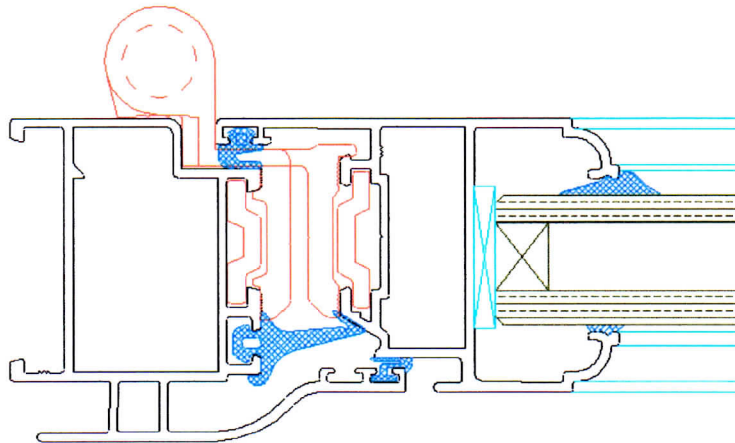

RH-CAIXILHARIA DE ALUMINIO ,LDA

SISTEMAS DE ALUMINÍO

JANELAS E PORTAS

Catálogo Geral

Série “CR”

ARO FIXO

ECO-01

I_x (cm⁴) - 4,27

I_y (cm⁴) - 8,50

ARO MÓVEL

ECO-02

I_x (cm⁴) - 4,11

I_y (cm⁴) - 7,78

POSTIÇO

ECO-03

I_x (cm⁴) - 3,88

I_y (cm⁴) - 6,00

”TÊ”

ECO-07

I_x (cm⁴) - 6,68

I_y (cm⁴) - 7,57

BITE
ECO-08

BITE DE MOLA
ECO-09

ARO FIXO

ECO-10

I_x (cm⁴) - 5,25

I_y (cm⁴) - 9,68

”TÊ”

ECO-11

I_x (cm⁴) - 6,66

I_y (cm⁴) - 8,65

SECÇÃO 3