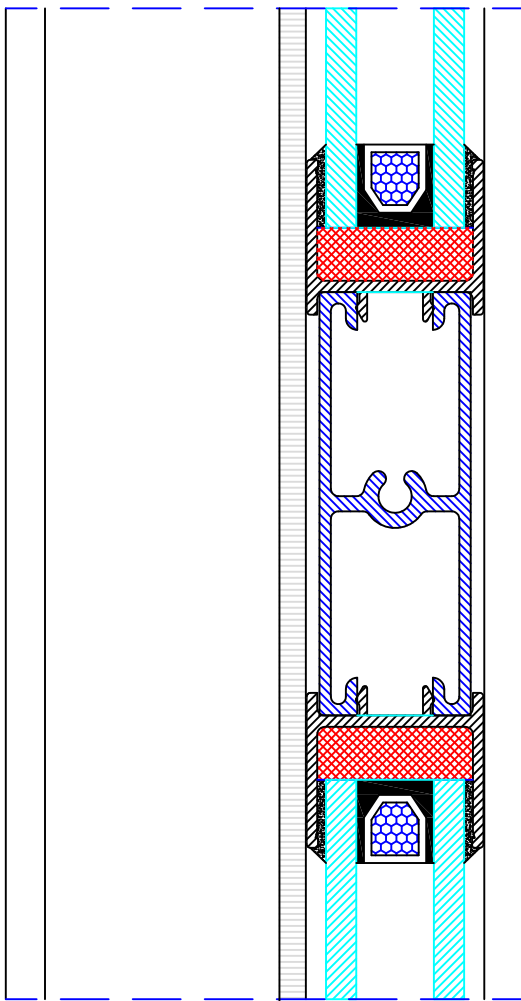

RH CAIXILHARIA DE ALUMINIO, LDA

SISTEMAS DE ALUMINIO

SÉRIE "SWR 2000"

JANELAS E PORTAS SEM RUPTURA TERMICA

ESTRADA NAC. Nº9 AO KM 17 -RAL 2710 SINTRA PORTUGAL
TELF 21 9233214-21923339 FAX 21 9235369 LINHA TMN 962607978-963705973
E MAIL - geral@rh.com.pt

POR-721

1851

3914

3829

4005

**CORTE
C**

**CORTE
C**

**CORTE
D**

**CORTE
D**

CORTE E

CORTE F
VIDRO SIMPLES

**CORTE
I**

91.0

**CORTE
J
VIDRO
SIMPLES**

**CORTE
I**

55.0

**CORTE
J
VIDRO
SIMPLES**