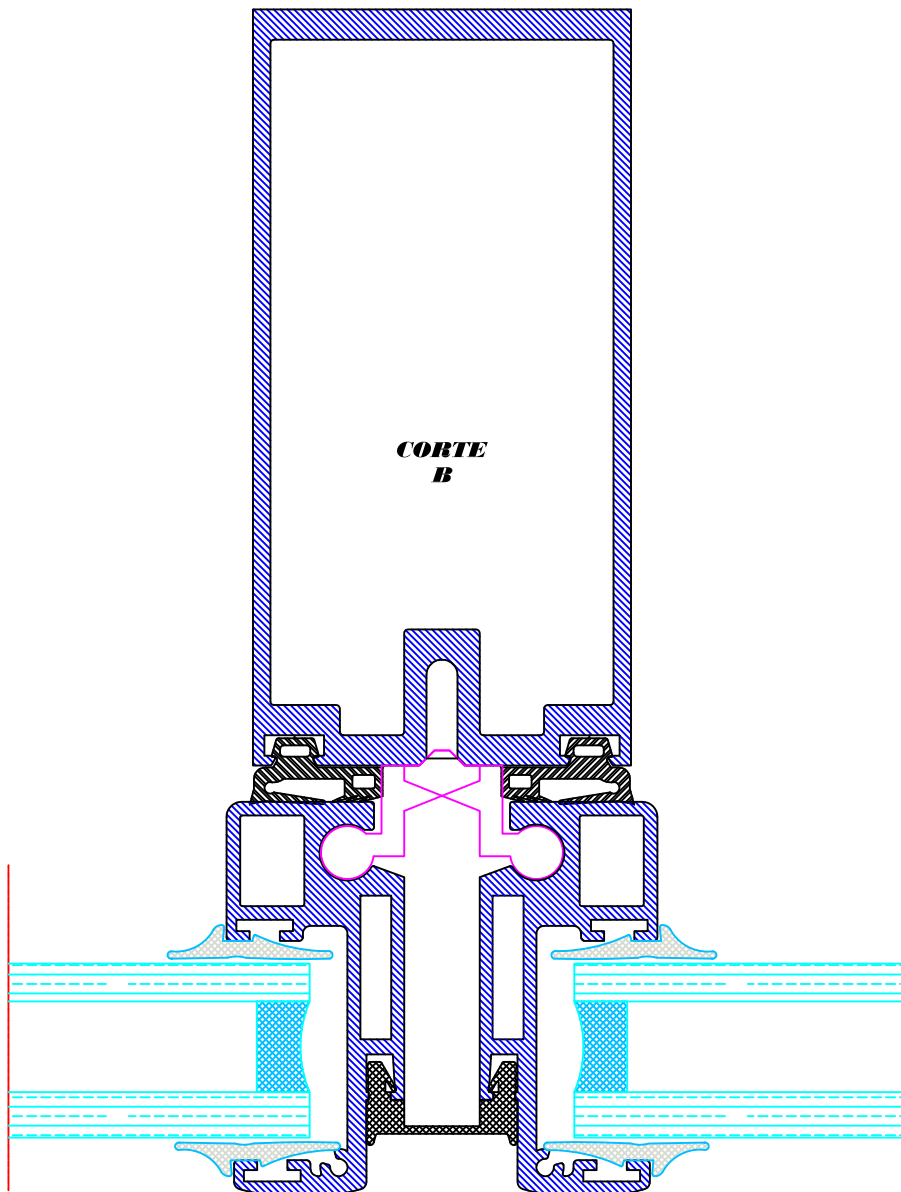

P-4069

P-4068

P-4067

3818

P-4100

P-4151

VEDANTES

VEDANTE PEITO E LATERAIS DA FOLHA PROJECTANTE

FCP-01

VEDANTE DA ZONA FIXA E VERGA DA FOLHA PROJECTANTE

FCP-02

VEDANTE INTERIOR PARA TODAS AS SITUAÇÕES

FCP-03

VEDANTE LATERAL PARA FOLHAS PROJECTANTES

FCP-04

VEDANTE LATERAL PARA FOLHAS PROJECTANTES

FCP-05

**CORTE
C**

**CORTE
C**

**CORTE
D**

CORTE DE DIVERSOS ANGULOS

CORTE NA VERGA DA FOLHA PROJECTANTE