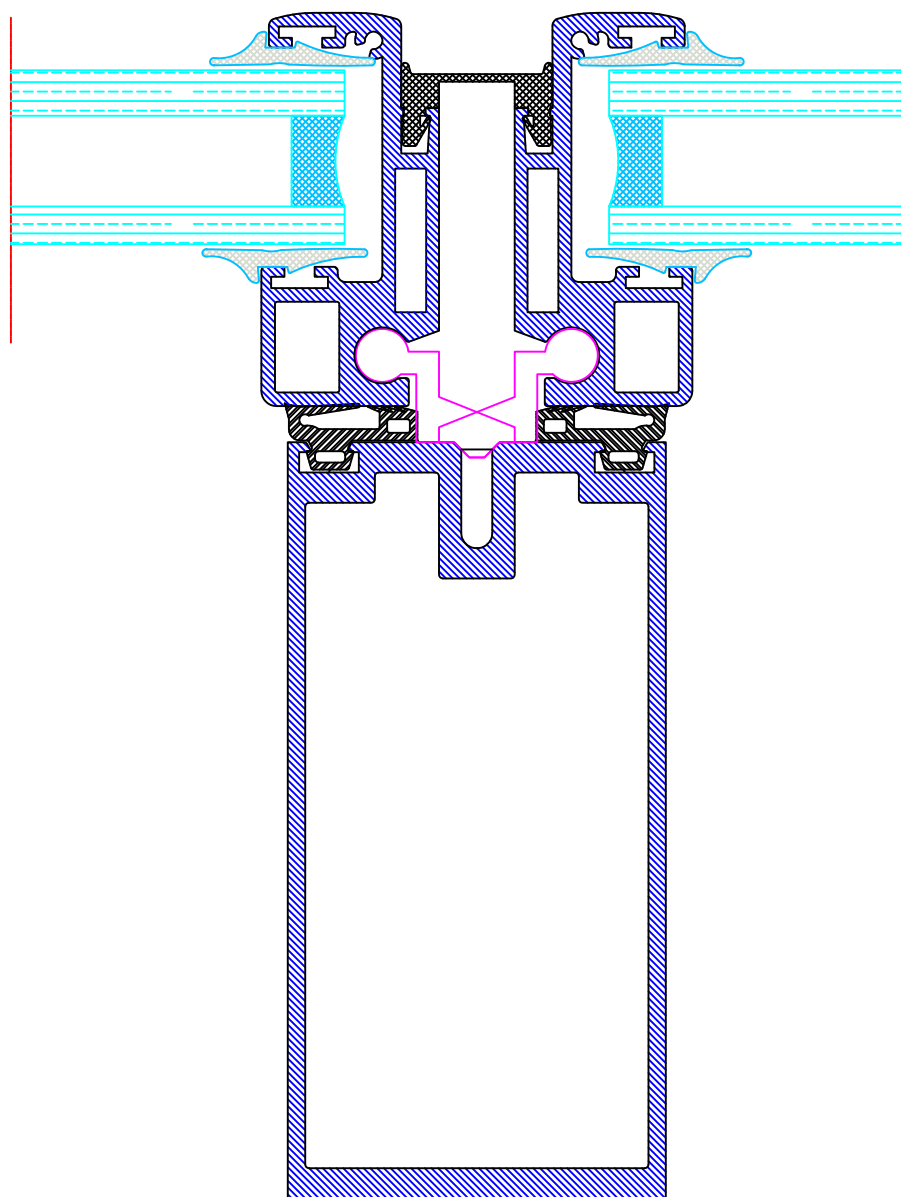

RH CAIXILHARIA DE ALUMINIO, LDA

SISTEMAS DE ALUMINIO

SÉRIE "FCP"

FACHADA COM PROJETANTE

ESTRADA NAC. Nº9 AO KM 17 -RAL 2710 SINTRA PORTUGAL
TELF 21 9233214-21923339 FAX 21 9235369 LINHA TMN 96260797-963705973
E MAIL - geral@rh.com.pt

P-4069

P-4068

P-4067

3818

P-4100

P-4151

VEDANTES

VEDANTE PEITO E LATERAIS DA FOLHA PROJECTANTE

FCP-01

VEDANTE DA ZONA FIXA E VERGA DA FOLHA PROJECTANTE

FCP-02

VEDANTE INTERIOR PARA TODAS AS SITUAÇÕES

FCP-03

VEDANTE LATERAL PARA FOLHAS PROJECTANTES

FCP-04

VEDANTE LATERAL PARA FOLHAS PROJECTANTES

FCP-05

**CORTE
C**

**CORTE
C**

**CORTE
D**

CORTE DE DIVERSOS ANGULOS

CORTE NA VERGA DA FOLHA PROJECTANTE